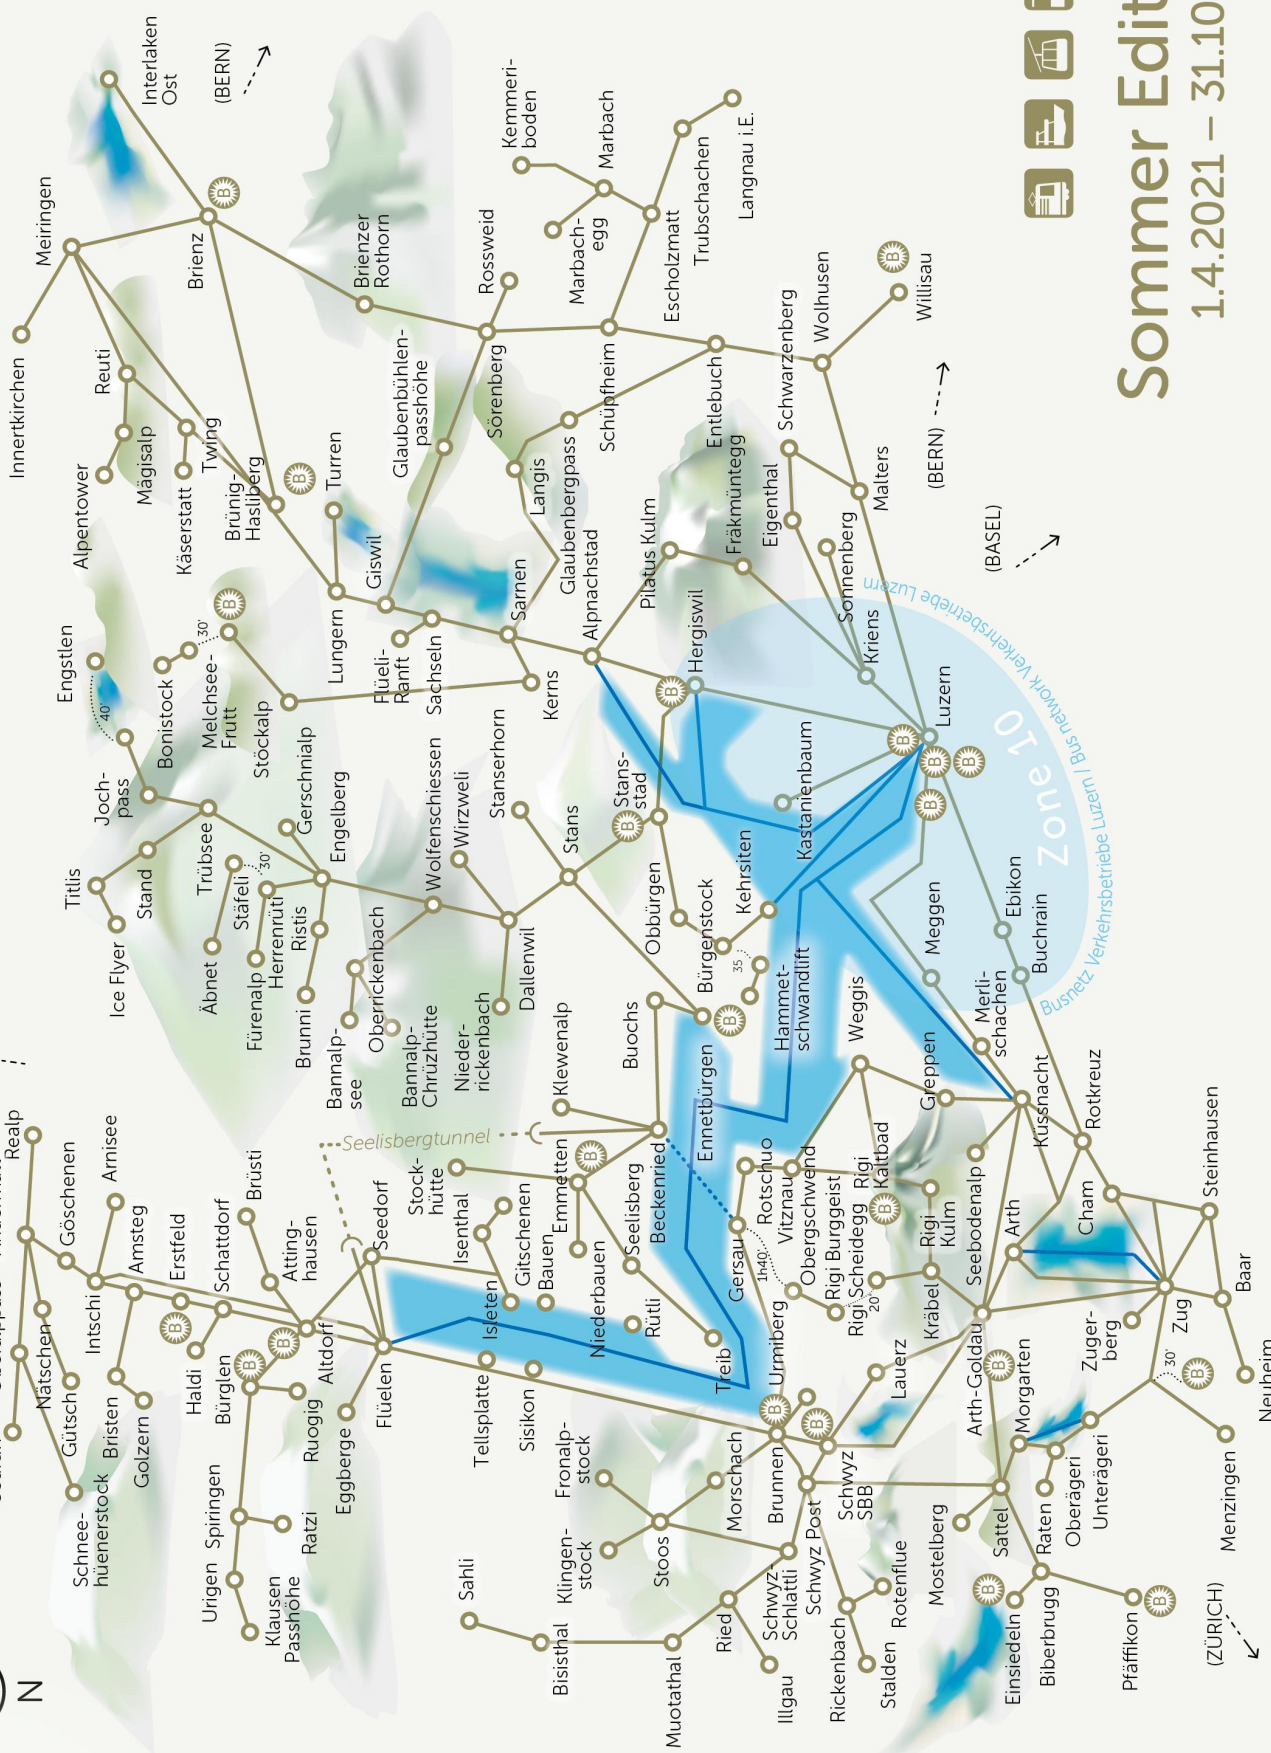

# STRECKENNETZ

## IHRE REGION ZUM GENIESSEN. 1.4. - 31.10.2021

(MAILAND) ← ---

(CHUR) ← ---

## 1.4.2021 - 31.10.2021

• Oberschwend  
- Rigi Burggeist

Bonuspartner  
bonus partner

1 Ticket für vielfältige Verbindungen  
1 ticket allowing multiple connections