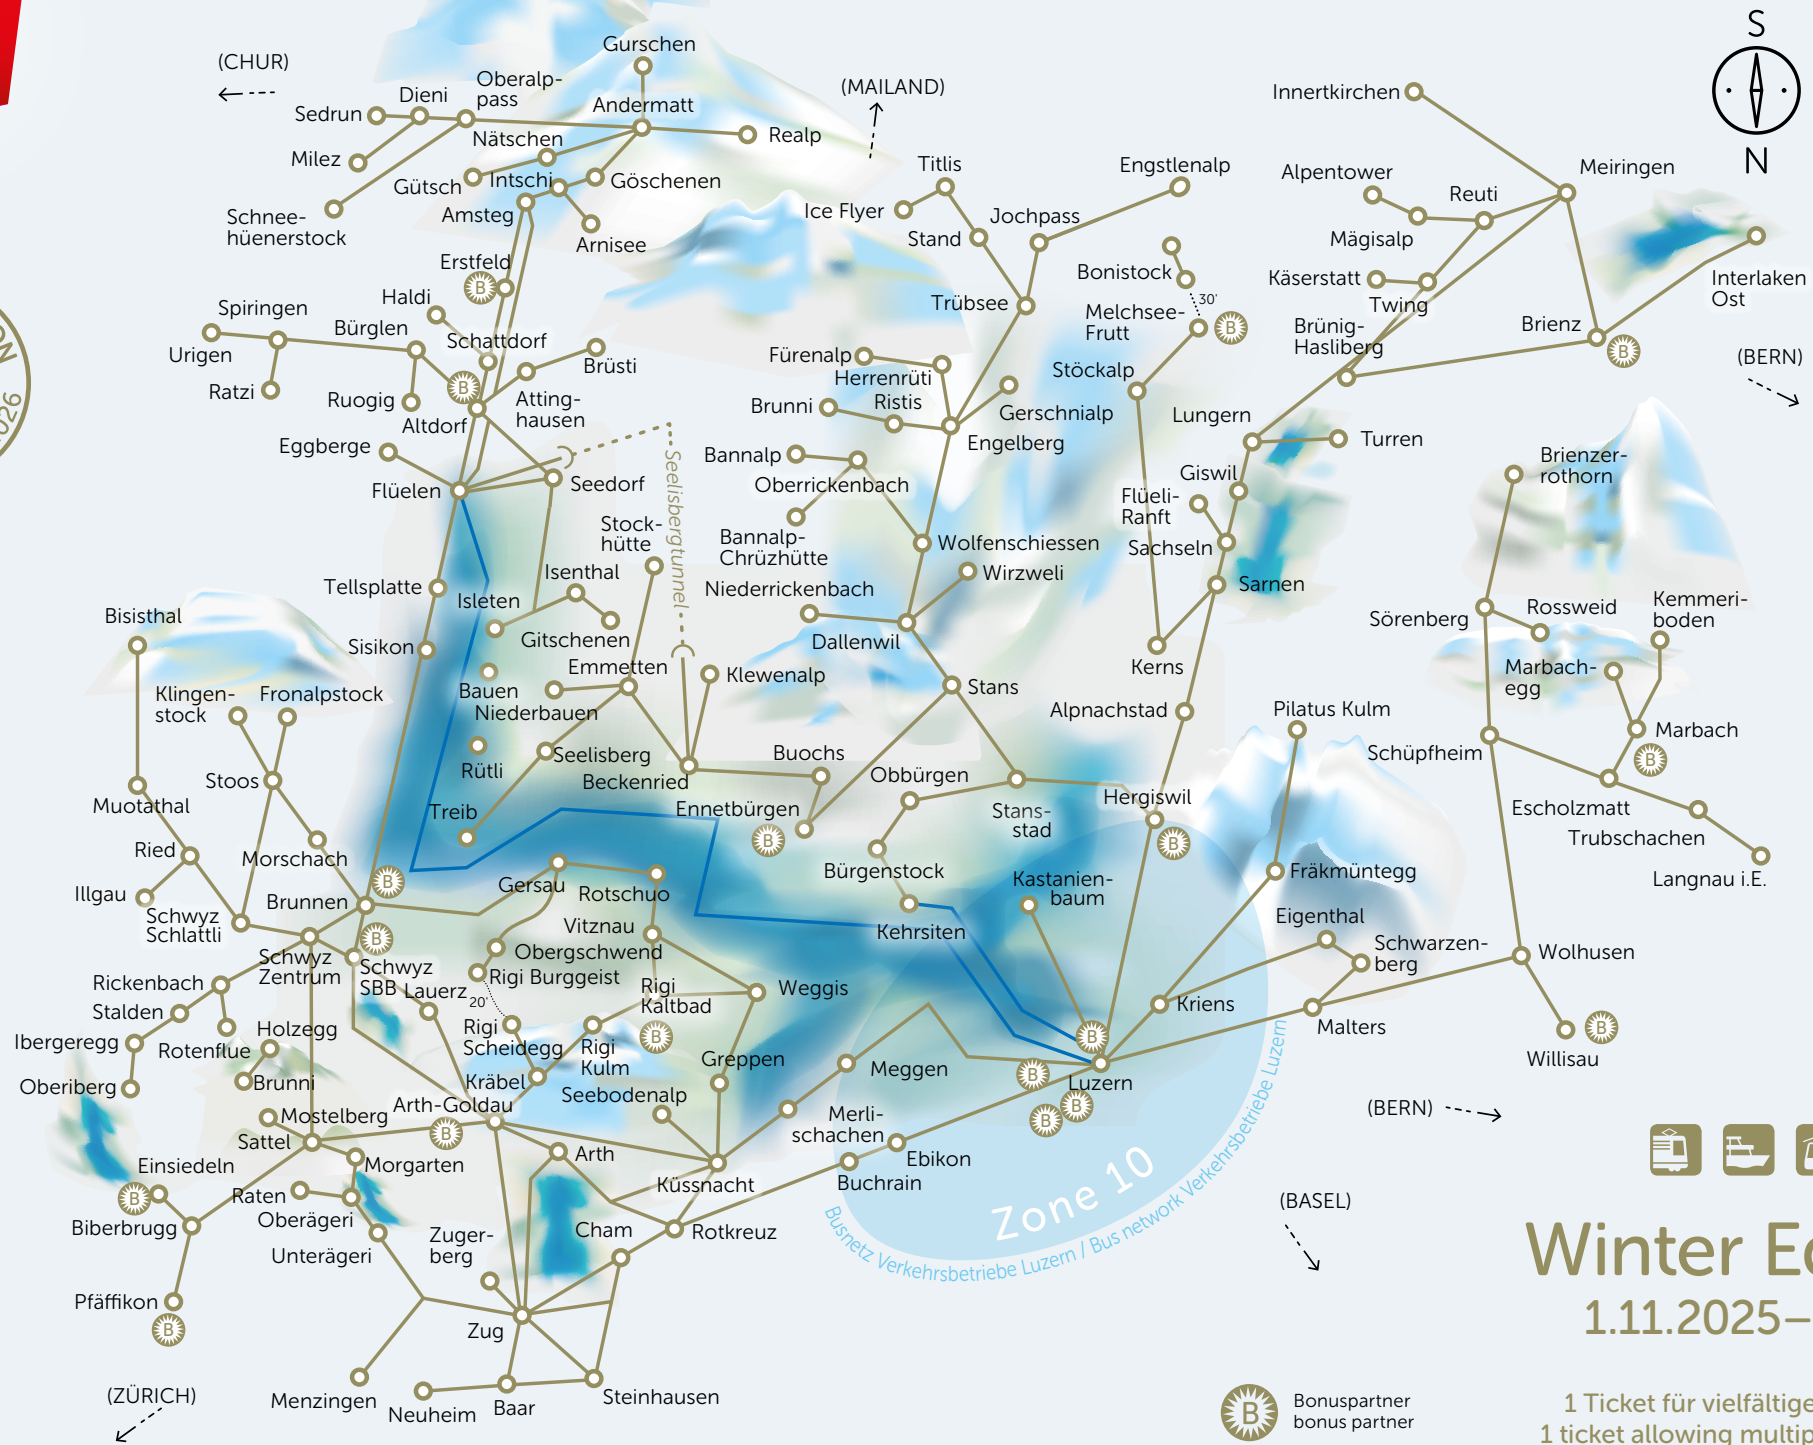

STRECKENNETZ

IHRE REGION ZUM GENIESSEN

Winter Edition
1.11.2025–1.3.2026

1 Ticket für vielfältige Verbindungen
1 ticket allowing multiple connections

Bonuspartner
bonus partner