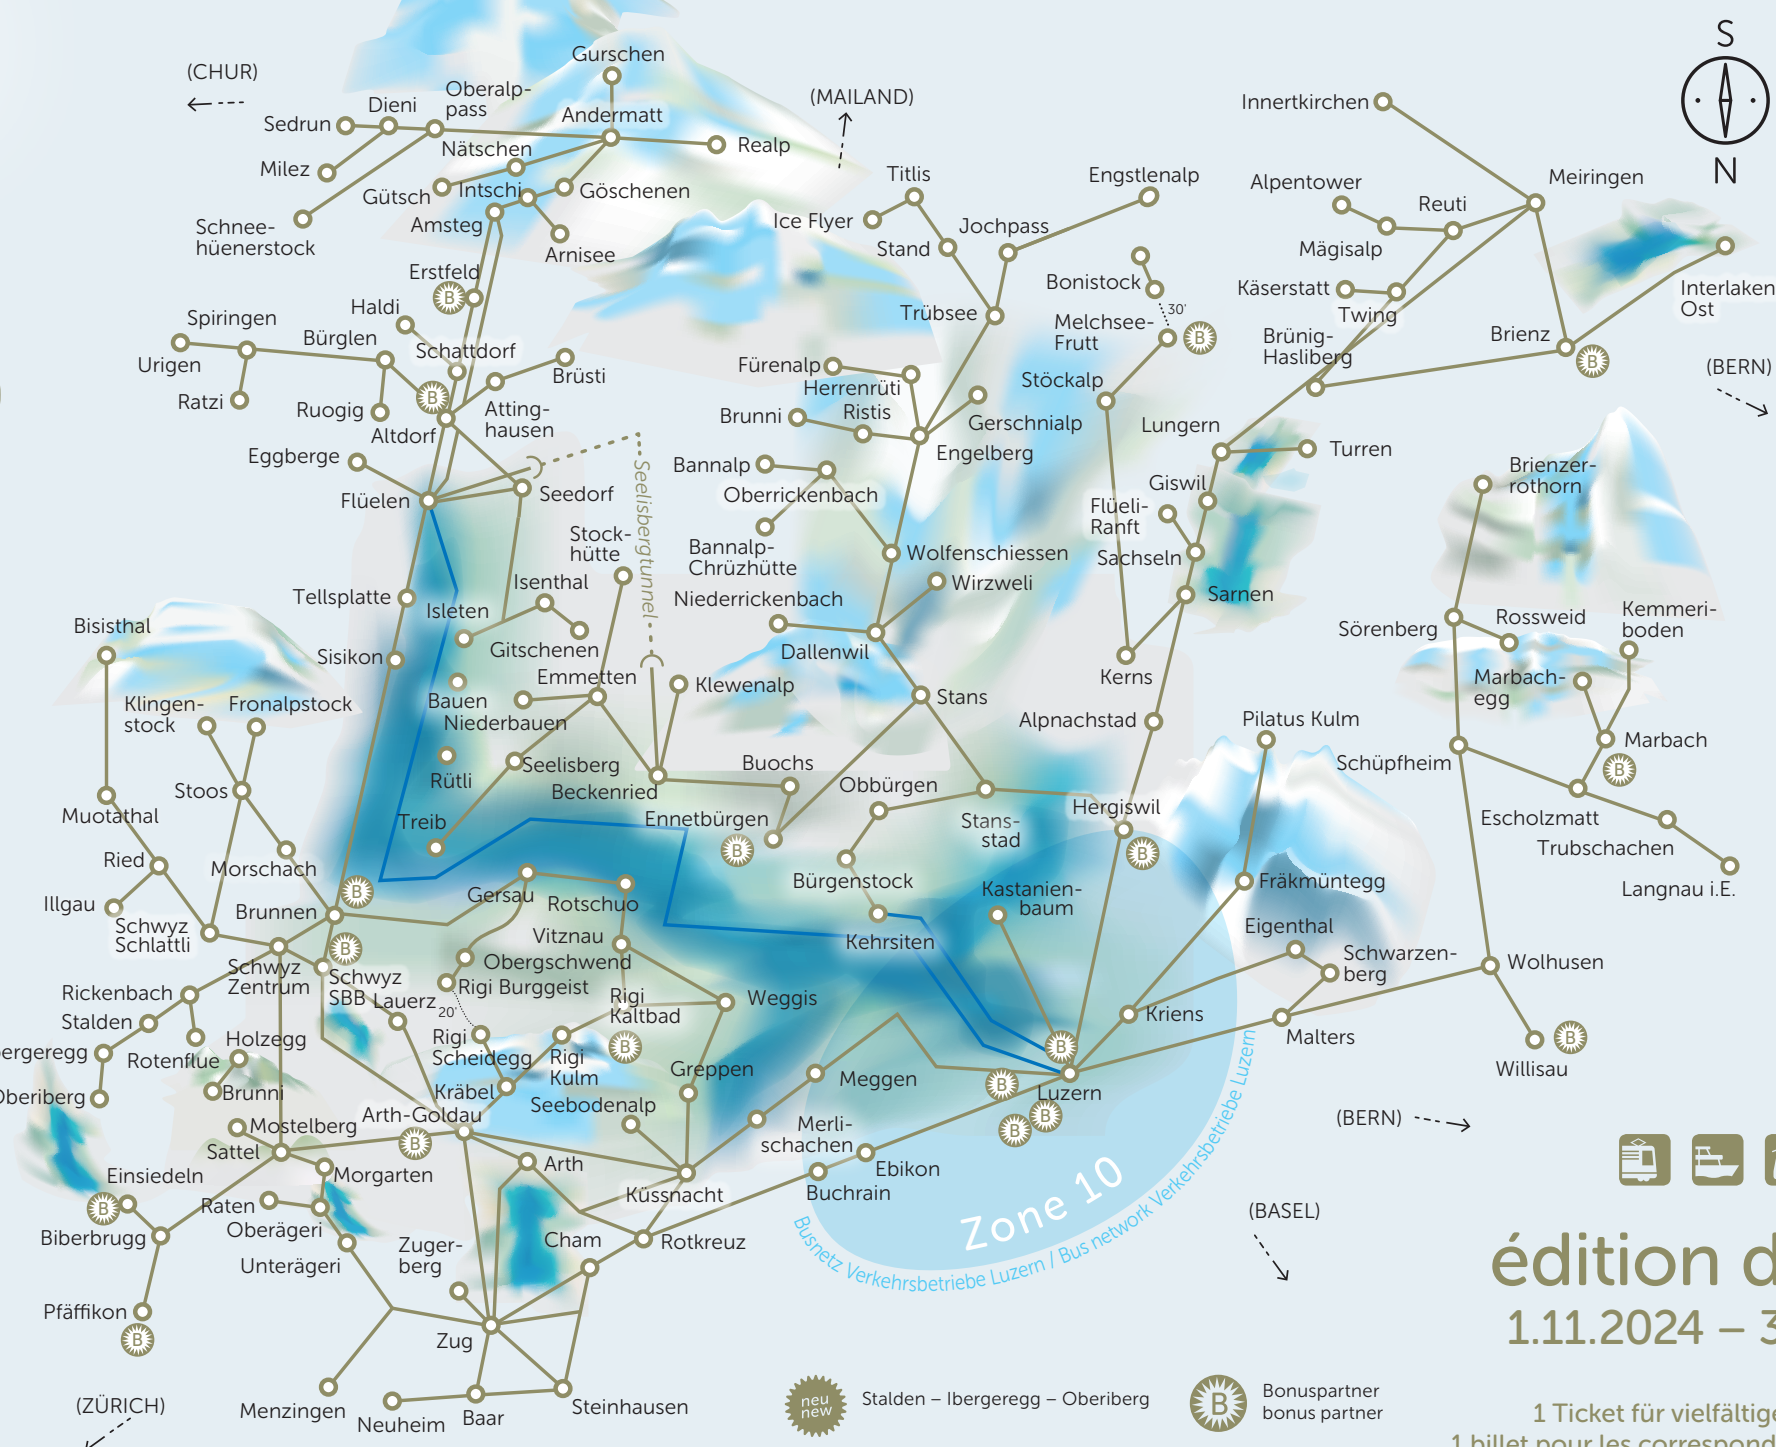

RÉSEAU

VOTRE RÉGION POUR EN PROFITER

édition d'hiver
1.11.2024 – 31.3.2025

1 Ticket für vielfältige Verbindungen
1 billet pour les correspondances multiples

neu
new

neu
new

Stalden – Ibergeregg – Oberiberg

Bonuspartner
bonus partner